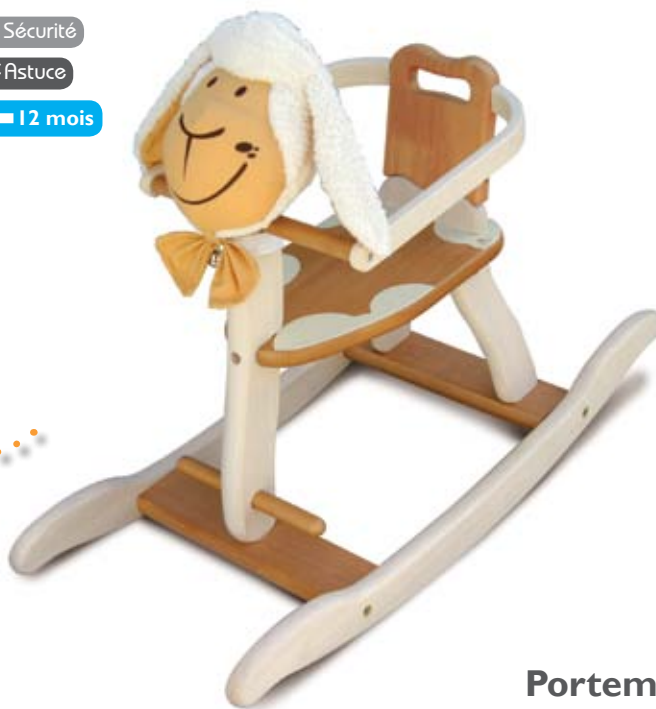

Hévéa massif laqué & verni
L28 x P73 x H62 - Assise 28

↳ Sécurité

* Astuce

🇫🇷 12 mois

Evolutif

D 10080 Portemanteau Clara

Hévéa massif laqué & verni
Tissu lavable en machine
H115

🇫🇷 19 mois