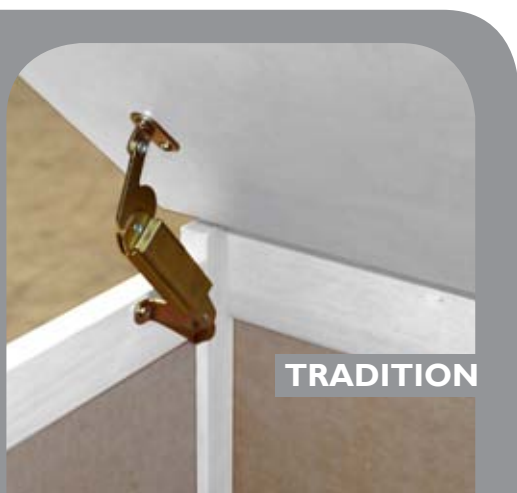

sécurité

D I5011

Coffre Blanc

Hévéa massif laqué & verni + MDF
L66 x P38 x H43

sécurité

Pour la sécurité de vos enfants un guide frein anti-pincement est installé.

Gamme Tradition

Mobilier